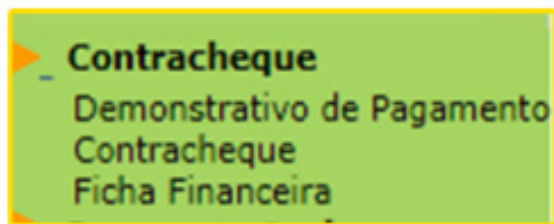

Você será direcionado para a página de recuperação de senha. Aqui você vai inserir seu CPF, data de nascimento e preencher um código de validação.

3

atualizar código

Informe o código da figura acima para continuar a solicitação:

VOLTAR

OK

No menu lateral,
clique em
“Contracheque”.

Clique em “Visualizar Contracheque”.
Uma nova janela será aberta para que você possa
visualizar ou imprimir o documento.

Selecione o tipo de folha:
1. Folha Normal, para o pagamento do mês
ou 2. Décimo Terceiro e clique em “Selecionar”.